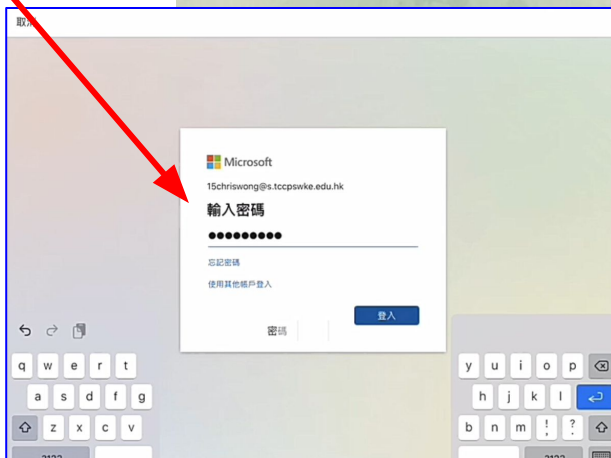

道教青松小學(湖景邨)

Teams

平板電腦/手機
安裝並登入教學

安裝Teams

IOS用戶到App Store下載

Google Play

Android用戶到App Store下載

在搜索欄搜尋 Teams

下載 Microsoft Teams

登入

登入: 15chriswong@s.tccpswke.edu.hk
入學年分 學生英文姓名 學生電郵地址
密碼: aa#####A!
六個數字
*(已透過學校手機應用程式發給各家長和同學)

點選  開啟 Teams

登入Teams

成功登入
平板/手機板

The screenshot displays the Microsoft Teams interface. On the left is a navigation pane with a list of items, and on the right is a main content area showing a detailed view of an assignment.