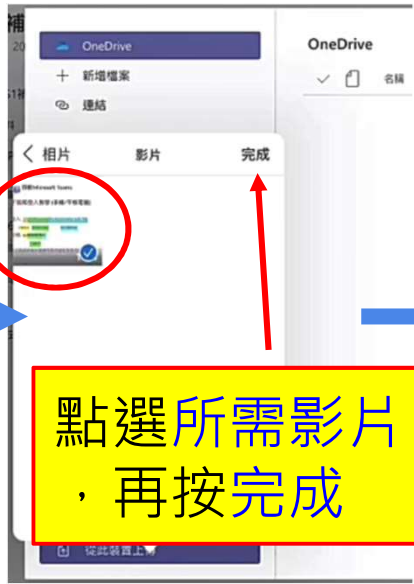

提交

切勿公開您的成績。 結果不宜使用

完成後點選
提交

PS1補充練習28

點選檢視結果
檢閱成績

作業 (影片)

點選新增功課

上傳完成後點選繳交完成提交功課程序

點選從裝置上傳，再按照片圖庫

作業 (實體功課)

需按時完成及在交收日交回校。